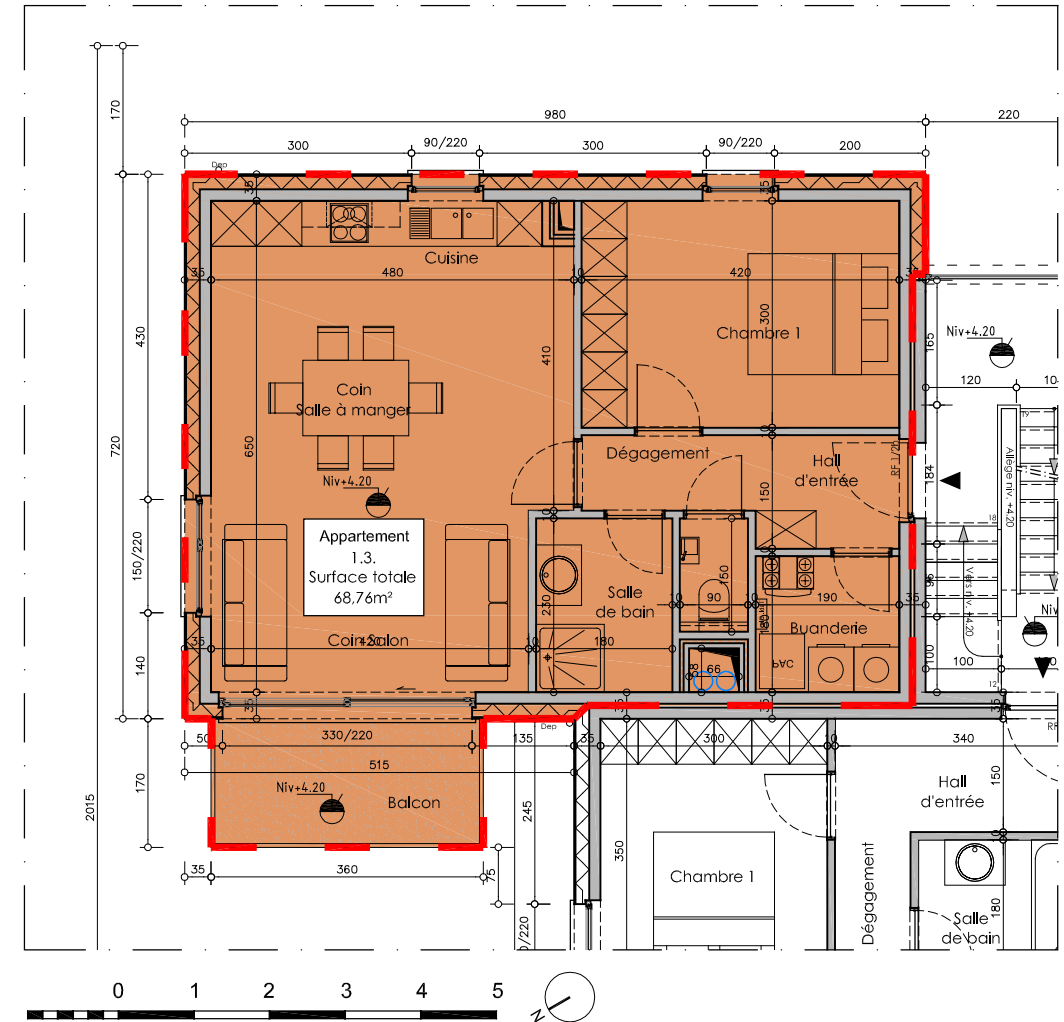

Situation générale

Appartement E 1.3

Appartement 1 chambre
 Surface : 68,76m²
 Balcon : 6,12m²
 Jardin : -

**Premier étage
 Bloc E**

Le 30 Septembre 2013

Valeur indicative théorique; La valeur réelle sera confirmée en fin de réalisation

Les Jardins du Lac

Informations et plans purement indicatifs et non contractuels. Des modifications peuvent intervenir en cours d'exécution.