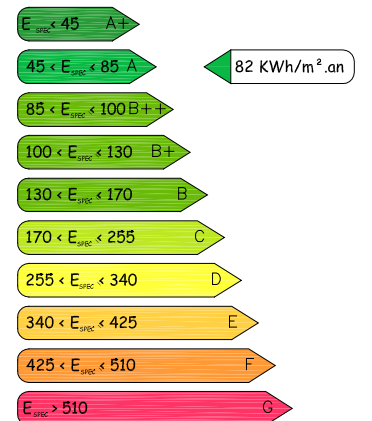

Situation générale

Appartement E 1.3

Appartement 1 chambre
 Surface : 68,76m²
 Balcon : 6,12m²
 Jardin : -

**Premier étage
 Bloc E**

Le 30 Septembre 2013

Valeur indicative théorique; La valeur réelle sera confirmée en fin de réalisation