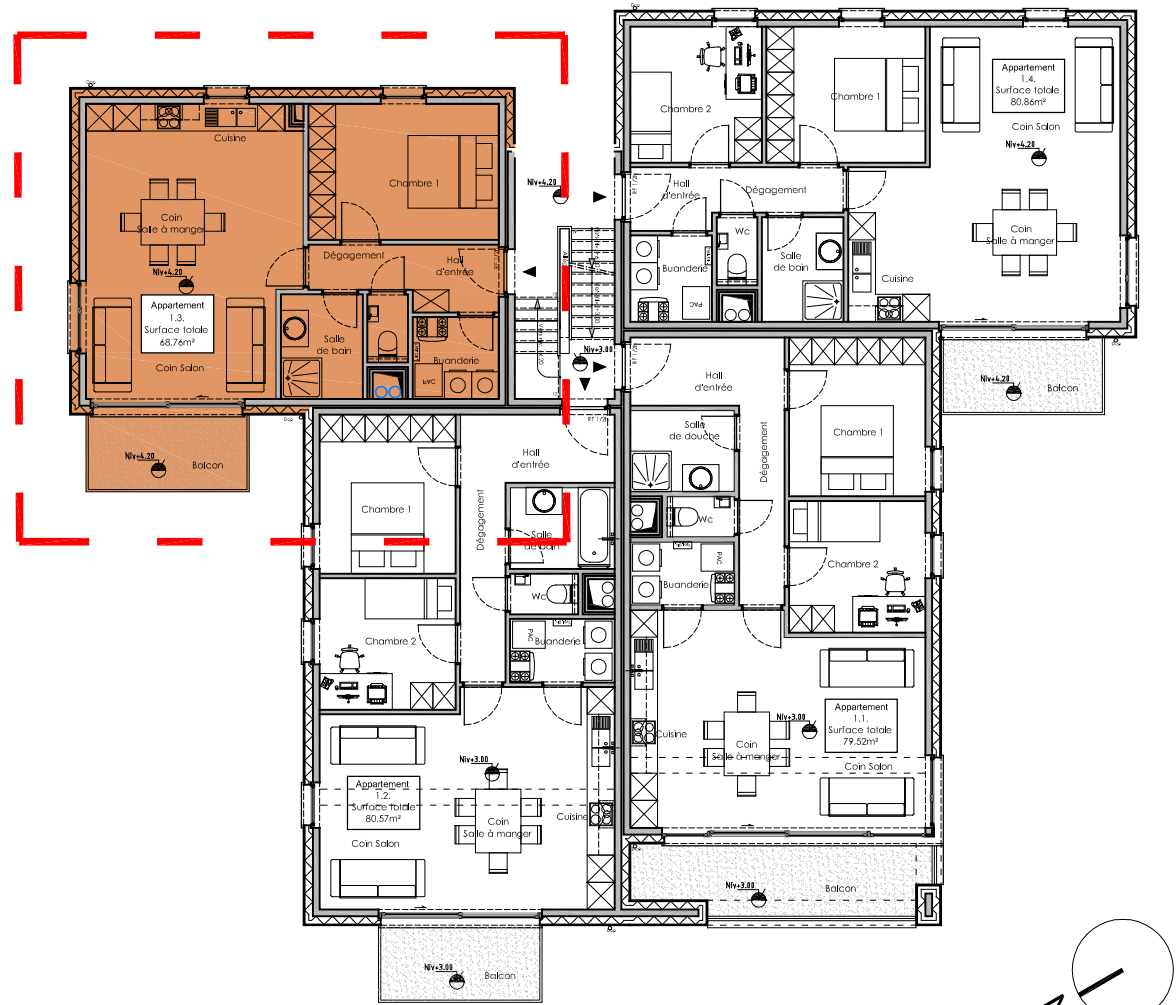

Situation générale

Appartement E 1.3

Appartement 1 chambre
 Surface : 68,76m²
 Balcon : 6,12m²
 Jardin : -

**Premier étage
 Bloc E**

Le 30 Septembre 2013

Valeur indicative théorique; La valeur réelle sera confirmée en fin de réalisation

Les Jardins du Lac

Informations et plans purement indicatifs et non contractuels. Des modifications peuvent intervenir en cours d'exécution.