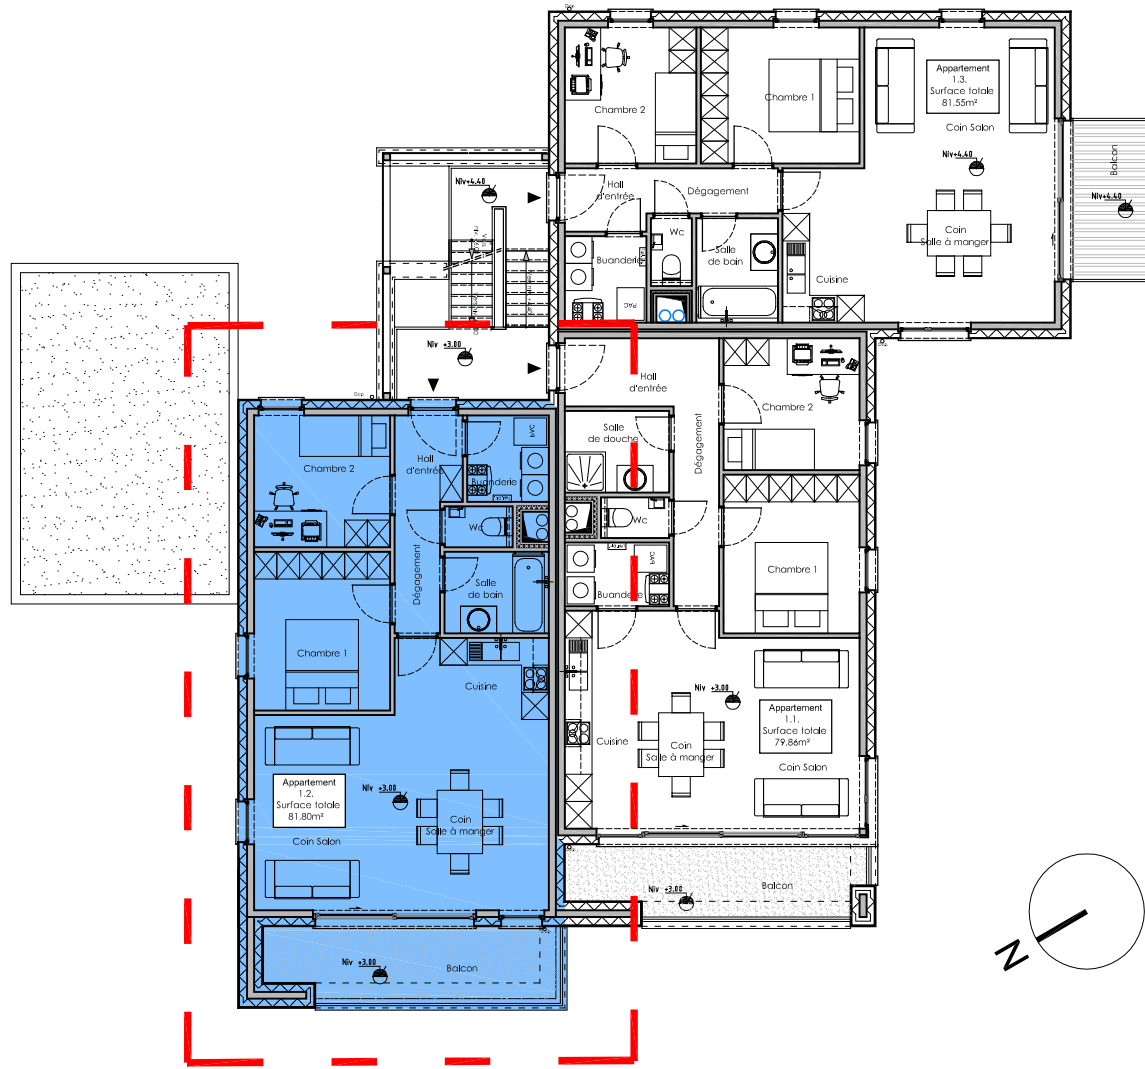

### Appartement D 1.2

Appartement 2 chambres  
 Surface : 81,80m<sup>2</sup>  
 Balcon : 12,96m<sup>2</sup>  
 Jardin : -

### Premier étage Bloc D

Le 30 Septembre 2013

Valeur indicative théorique; La valeur réelle sera confirmée en fin de réalisation