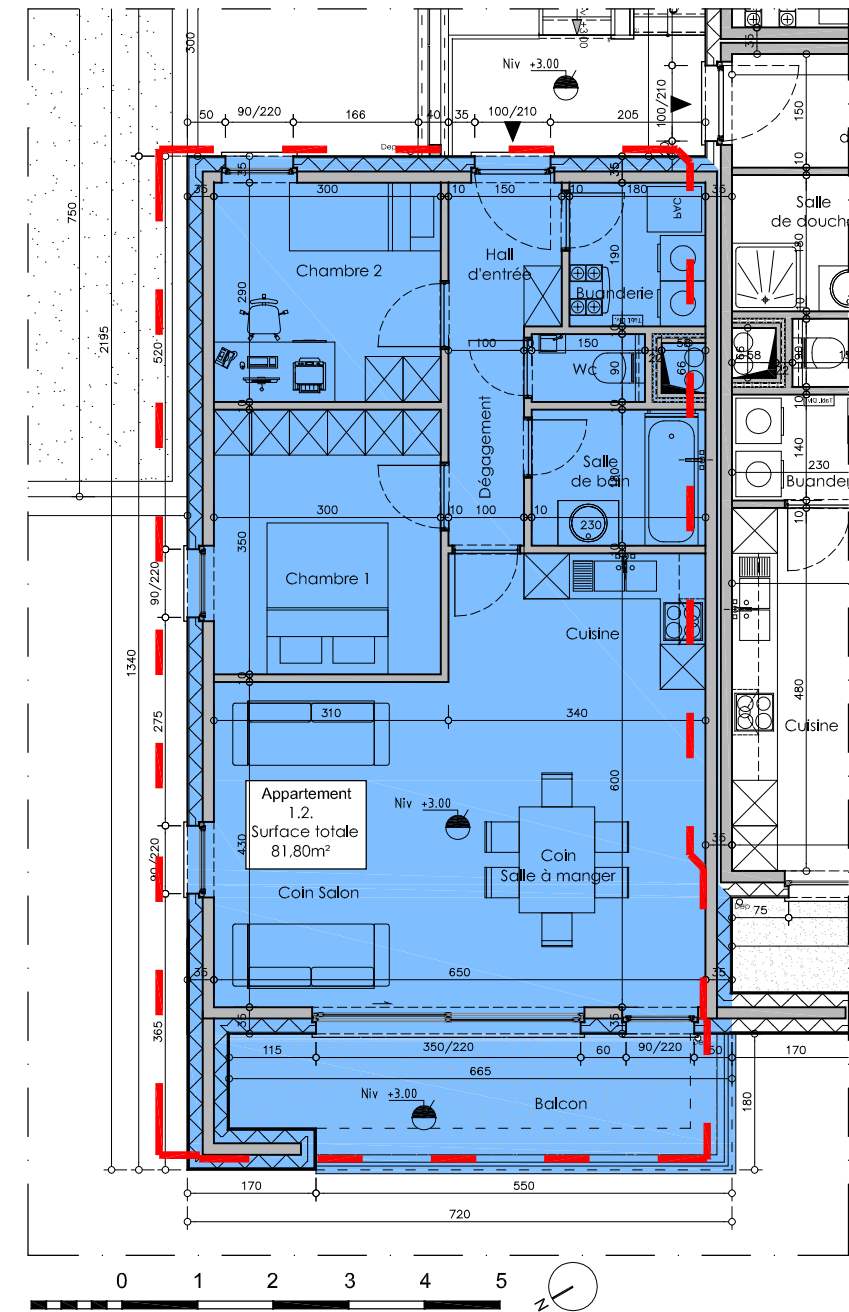

### Appartement D 1.2

Appartement 2 chambres  
 Surface : 81,80m<sup>2</sup>  
 Balcon : 12,96m<sup>2</sup>  
 Jardin : -

### Premier étage Bloc D

Le 30 Septembre 2013

Valeur indicative théorique; La valeur réelle sera confirmée en fin de réalisation