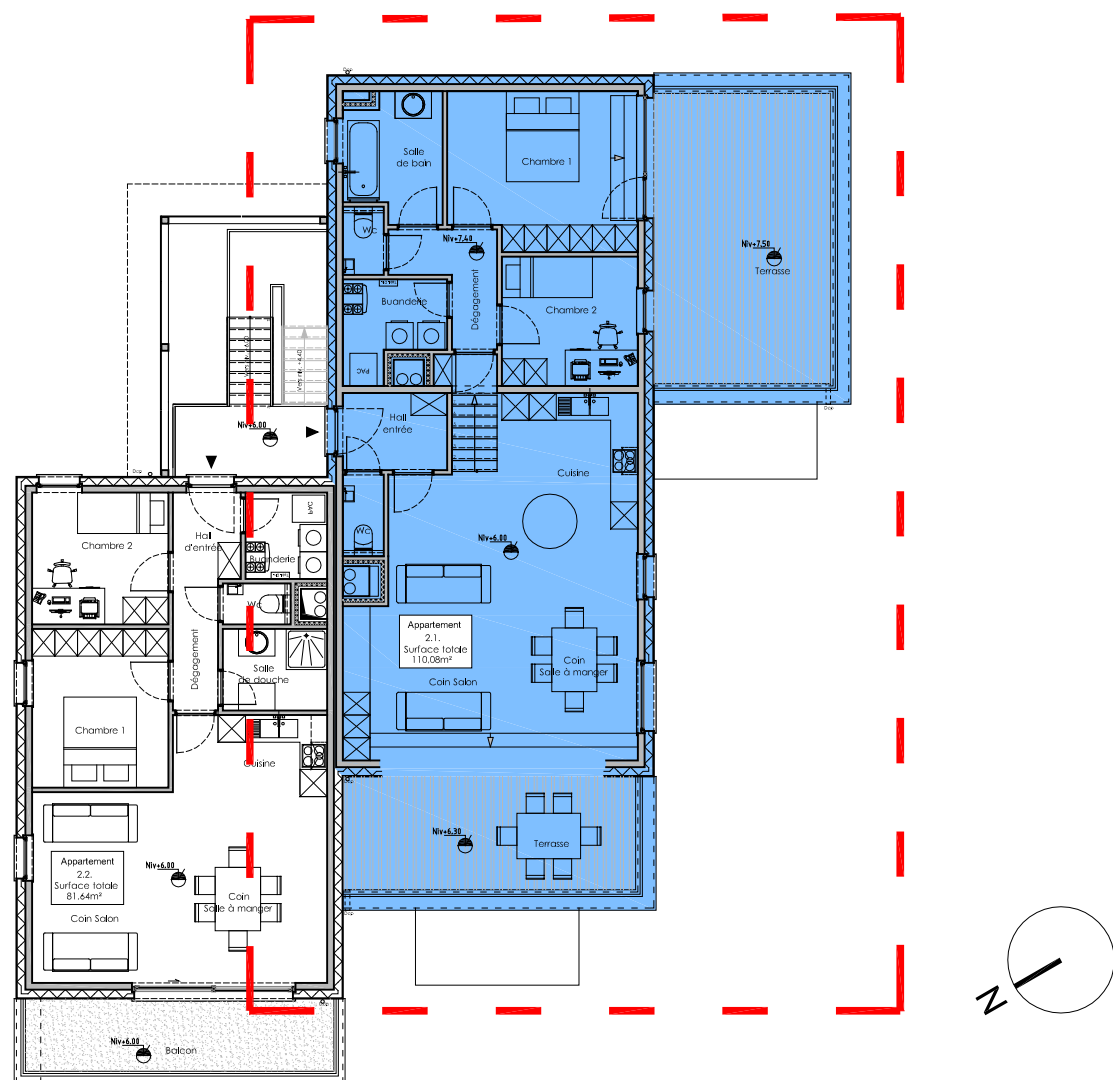

Situation générale

Appartement C 2.1

Appartement 2 chambres
 Surface : 110,08m²
 Terrasses : 50,82m²
 Jardin : -

Deuxième étage
 Bloc C

Le 30 Septembre 2013

Valeur indicative théorique; La valeur réelle sera confirmée en fin de réalisation