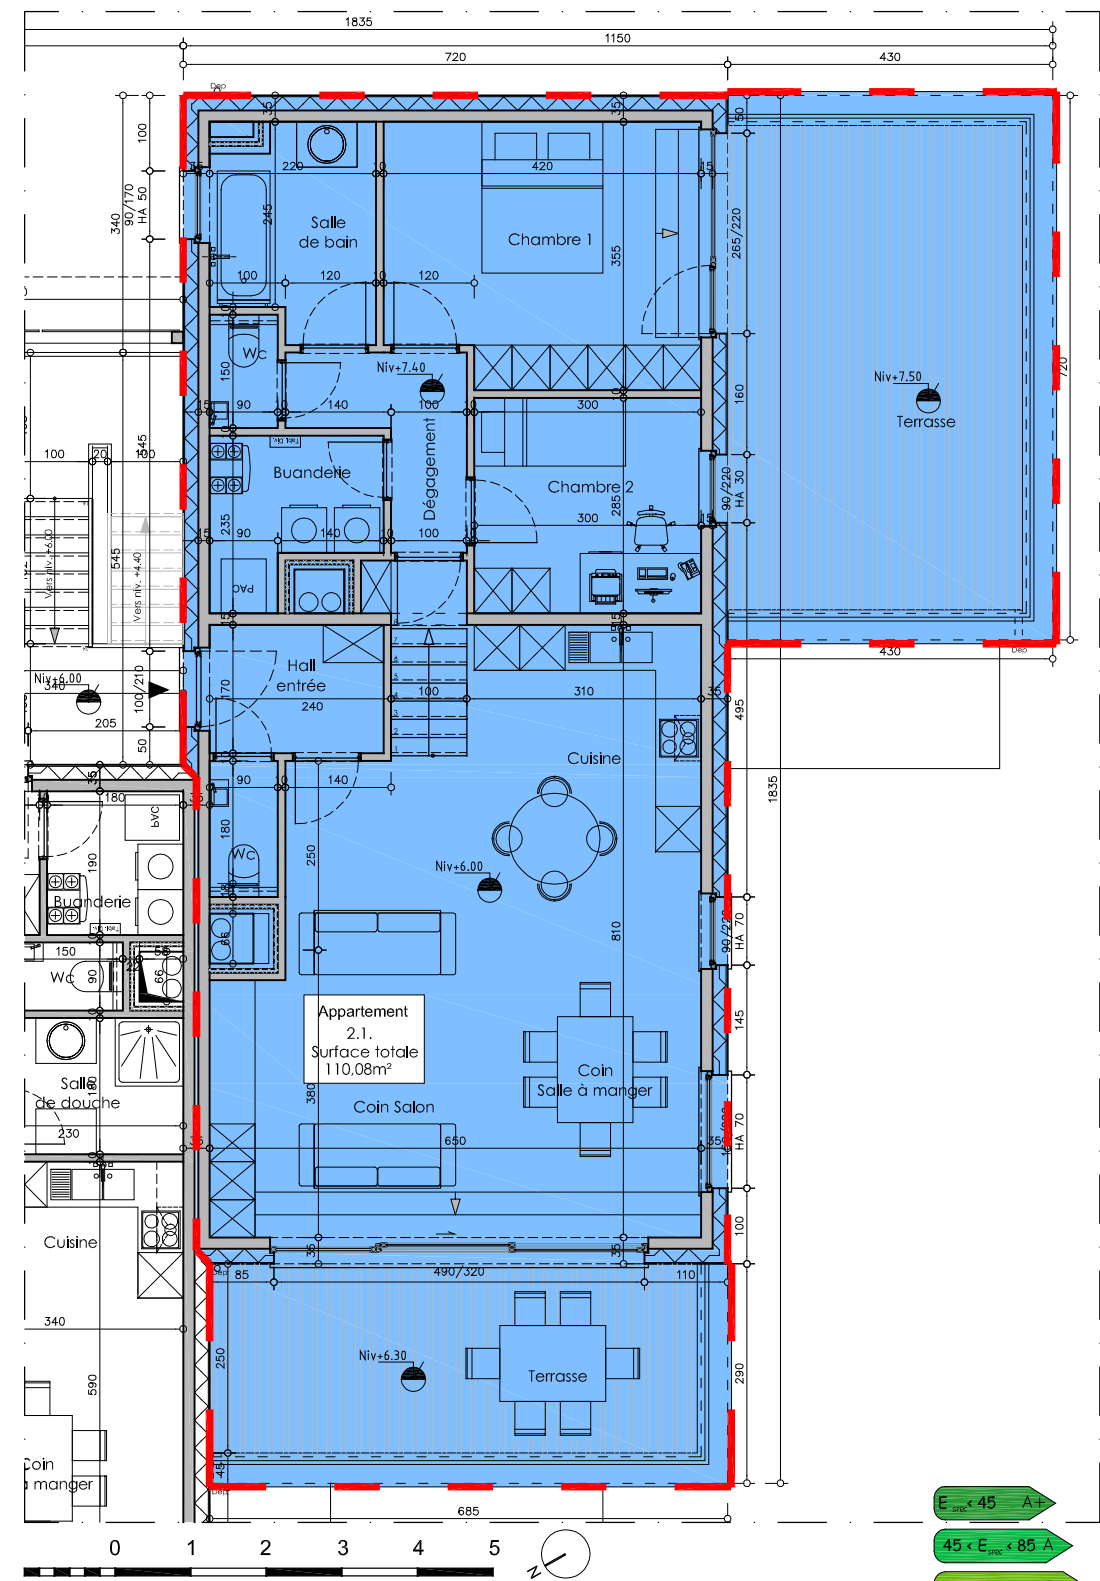

Situation générale

Appartement C 2.1

Appartement 2 chambres
 Surface : 110,08m²
 Terrasses : 50,82m²
 Jardin : -

Deuxième étage
 Bloc C

Le 30 Septembre 2013

Valeur indicative théorique; La valeur réelle sera confirmée en fin de réalisation