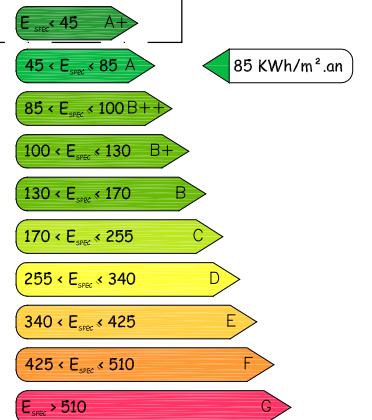

Situation générale

Appartement C 2.1

Appartement 2 chambres
 Surface : 110,08m²
 Terrasses : 50,82m²
 Jardin : -

Deuxième étage
 Bloc C

Le 30 Septembre 2013

Valeur indicative théorique; La valeur réelle sera confirmée en fin de réalisation