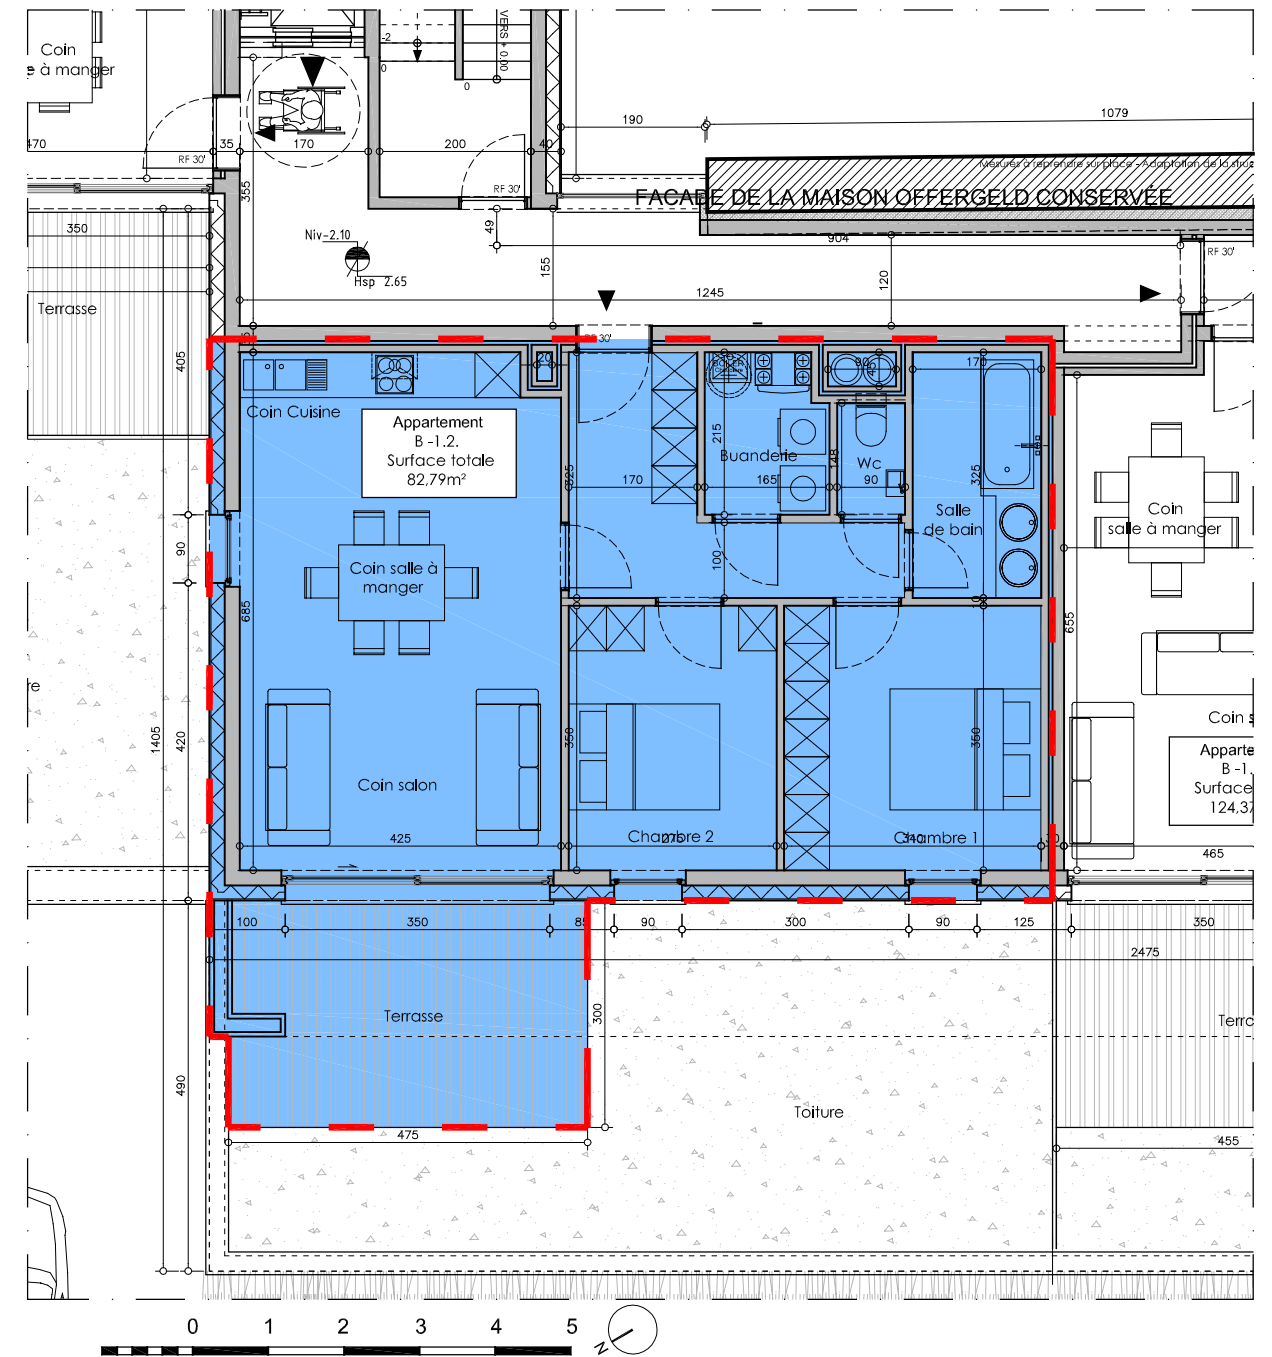

Situation générale

Appartement B -1.2
 Appartement 2 chambres
 Surface : 82,79m²
 Terrasse : 14,70m²
 Jardin : -

Sous-sol Bloc B
 Le 30 Septembre 2013

Les Jardins du Lac

Informations et plans purement indicatifs et non contractuels. Des modifications peuvent intervenir en cours d'exécution.