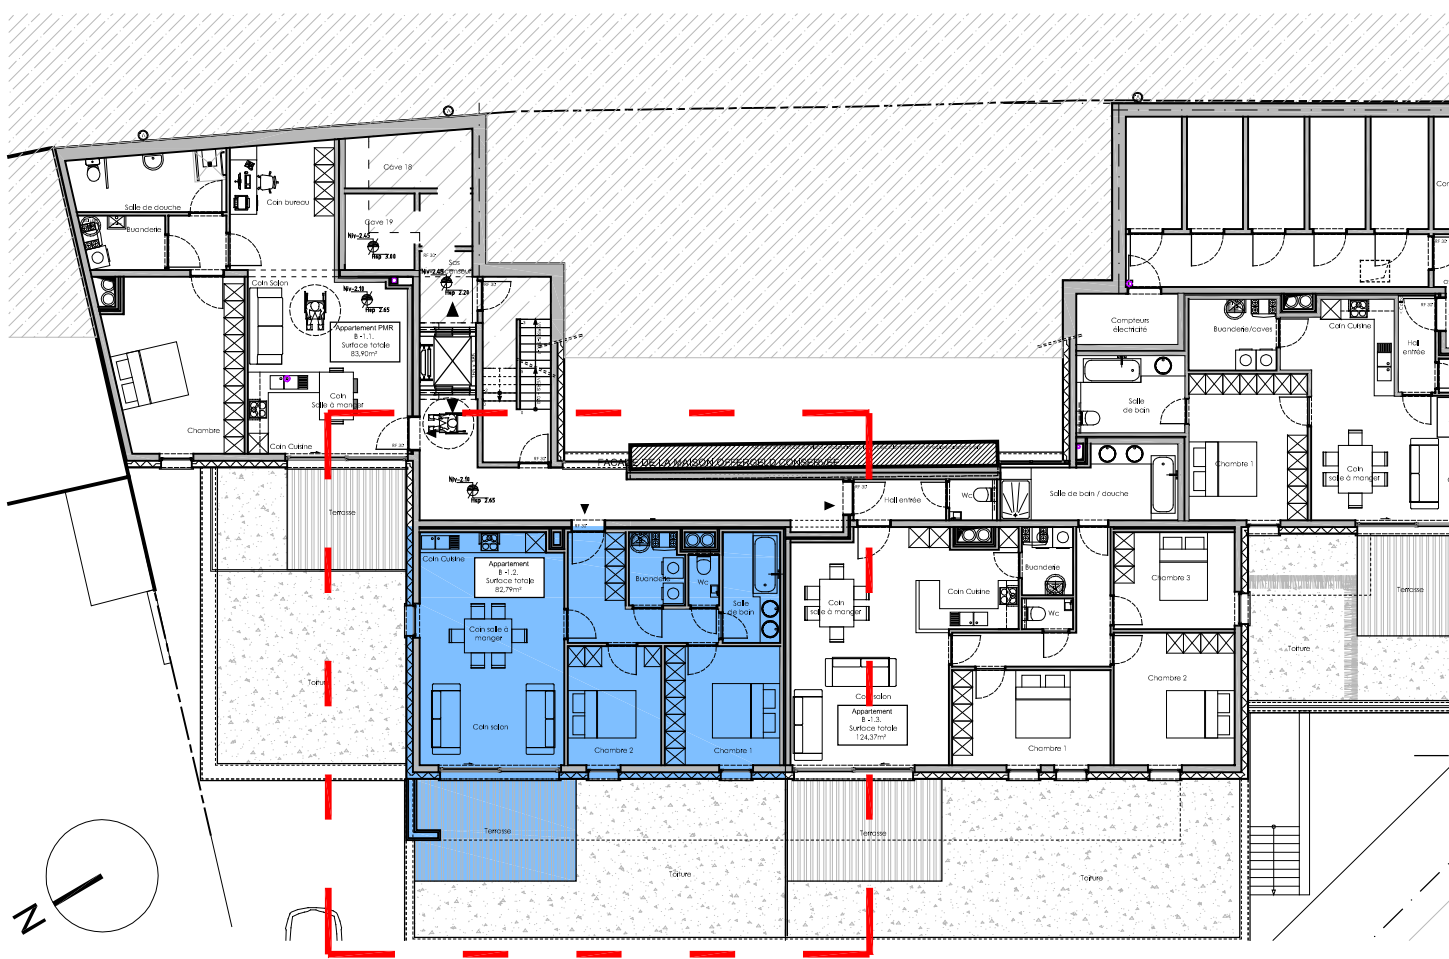

Situation générale

Appartement B -1.2
 Appartement 2 chambres
 Surface : 82,79m²
 Terrasse : 14,70m²
 Jardin : -

Sous-sol Bloc B
 Le 30 Septembre 2013

Les Jardins du Lac

Informations et plans purement indicatifs et non contractuels. Des modifications peuvent intervenir en cours d'exécution.