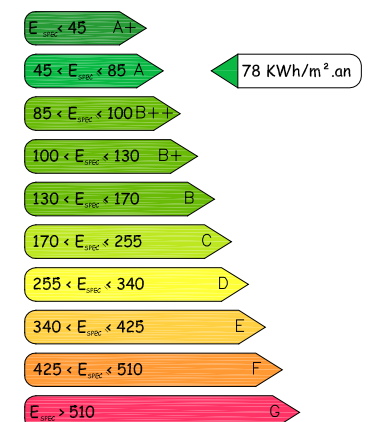

Situation générale

Appartement B -1.2
 Appartement 2 chambres
 Surface : 82,79m²
 Terrasse : 14,70m²
 Jardin : -

Sous-sol Bloc B
 Le 30 Septembre 2013

Les Jardins du Lac

Informations et plans purement indicatifs et non contractuels. Des modifications peuvent intervenir en cours d'exécution.