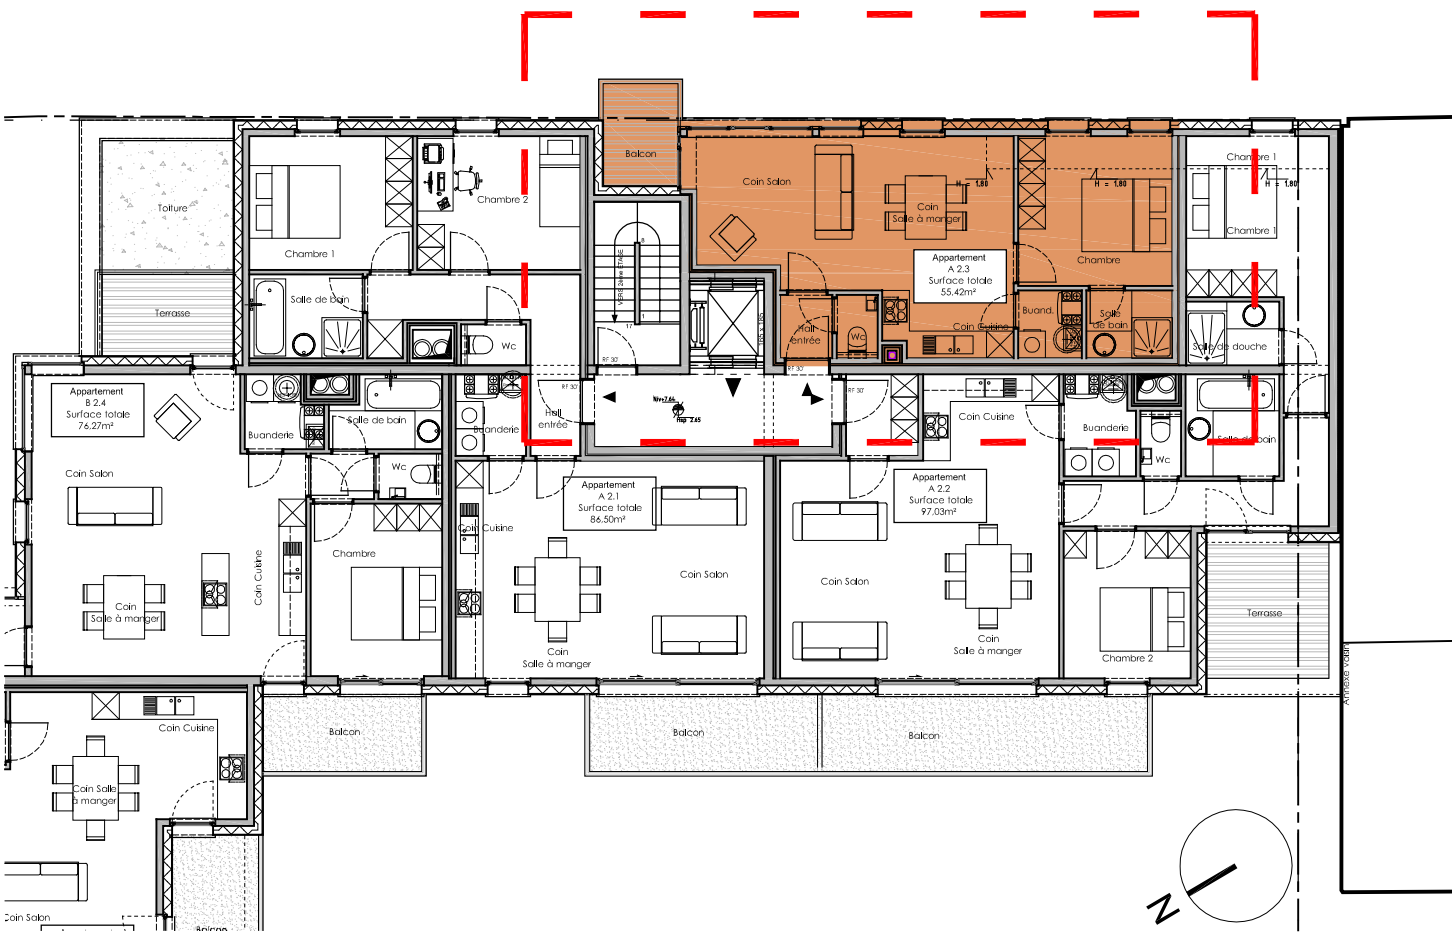

Situation générale

Appartement A 2.3

Appartement 1 chambre
 Surface : 55,42m²
 Balcon : 3,98m²
 Jardin : -

Deuxième étage Bloc A

Le 30 Septembre 2013

Valeur indicative théorique; La valeur réelle sera confirmée en fin de réalisation