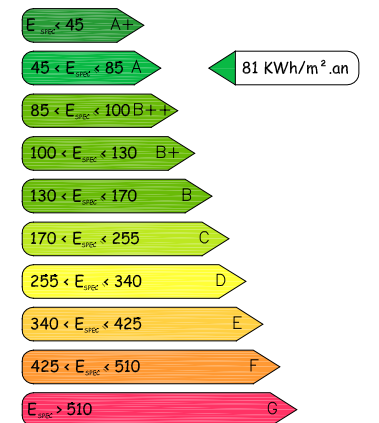

Situation générale

Appartement A 2.3

Appartement 1 chambre
 Surface : 55,42m²
 Balcon : 3,98m²
 Jardin : -

Deuxième étage Bloc A

Le 30 Septembre 2013

Valeur indicative théorique; La valeur réelle sera confirmée en fin de réalisation