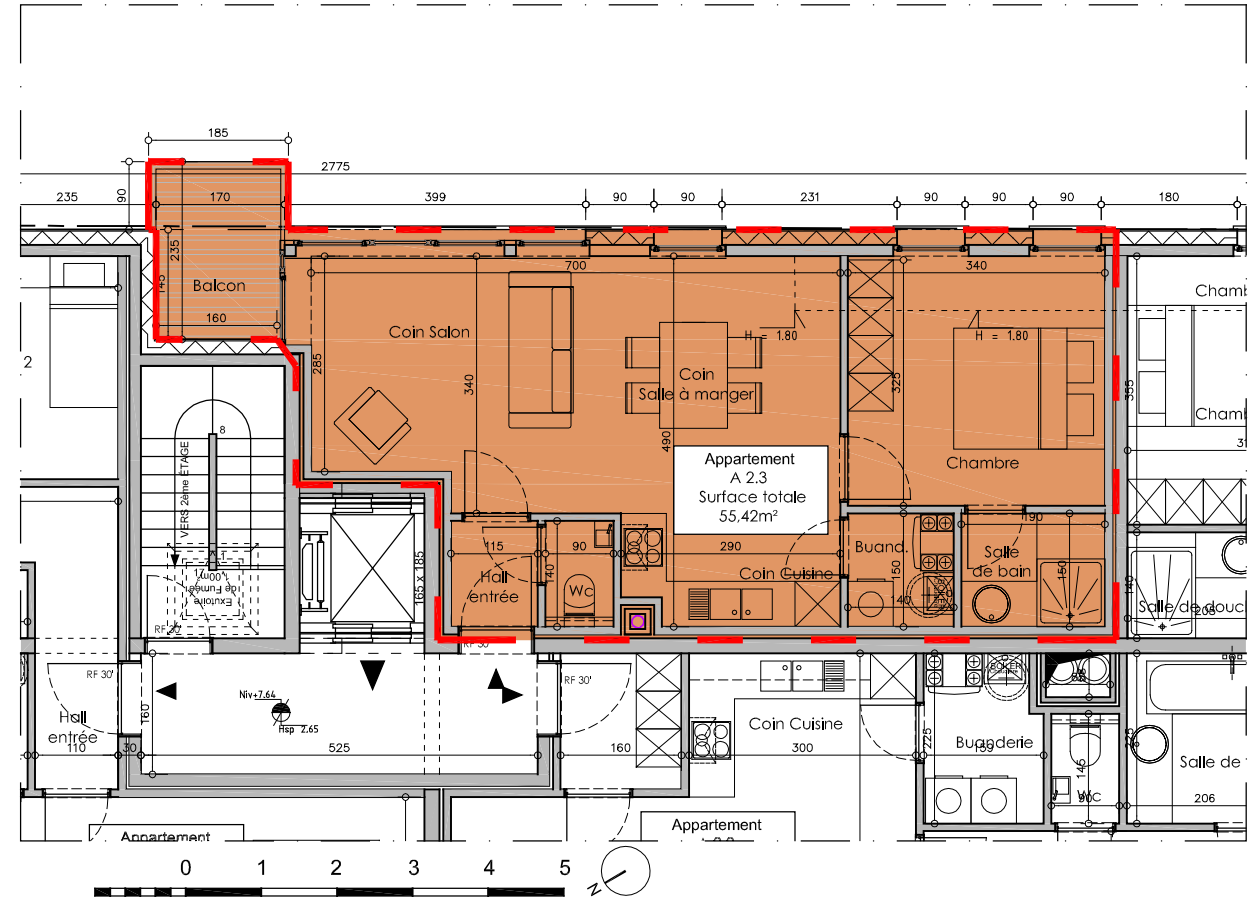

Situation générale

Appartement A 2.3

Appartement 1 chambre
 Surface : 55,42m²
 Balcon : 3,98m²
 Jardin : -

Deuxième étage Bloc A

Le 30 Septembre 2013

Valeur indicative théorique; La valeur réelle sera confirmée en fin de réalisation