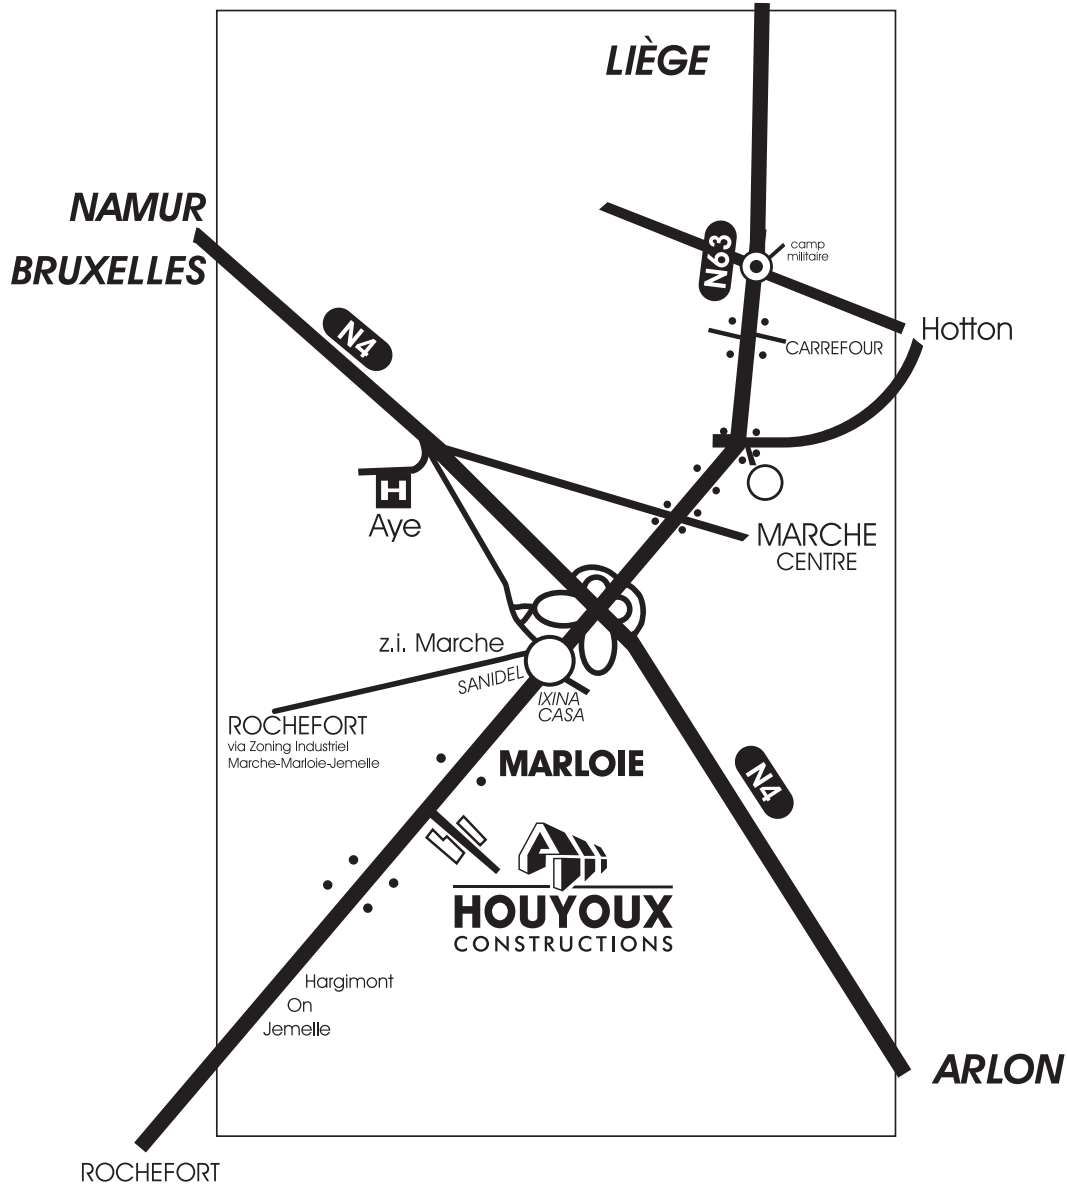

HOUYOUX CONSTRUCTIONS

CHAUSSÉE DE ROCHEFORT, 29
6900 MARLOIE - 084/31 10 68

En venant de Bruxelles

E411
après NAMUR
sortie 18 (N4 courrière)
sur la N4 suivre Marche

prendre sortie
 Hôpital

au rond point direction MARLOIE
(route entre Sanidel et
centre commercial IXINA, CASA ...)

En venant d'ARLON

sur la E411
prendre la N4
direction MARCHE

à Marche prendre sortie
ROCHEFORT/JEMELLE/MARLOIE
Hôpital Princesse Paola

au rond point direction MARLOIE
(route entre Sanidel et
centre commercial IXINA, CASA ...)

En venant de LIEGE

prendre la N63
route du Condroz
direction MARCHE

à Marche
tout droit
après les 3 feux rouge
passez devant le DELHAIZE

au rond point direction MARLOIE
(route entre Sanidel et
centre commercial IXINA, CASA ...)